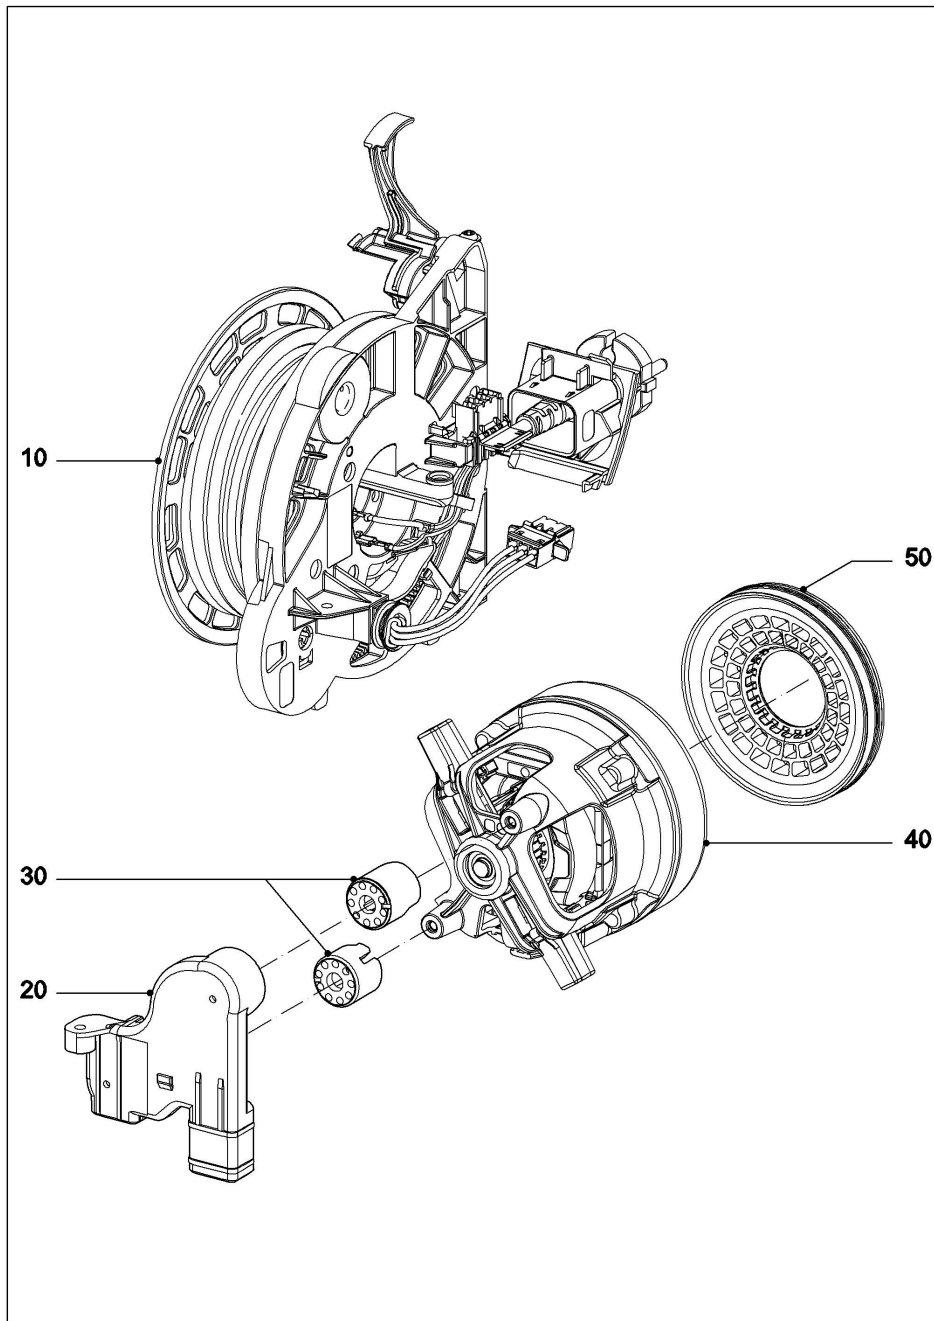

SNCF0 BOOST CX1

Miele

Vacuum cleaners
SNCF0 BOOST CX1

06.07.2025

010 Casing bottom

177586

020 Casing top

030 Interceptor

040 Fan Cable reel

050 Suction hose

060 undefined