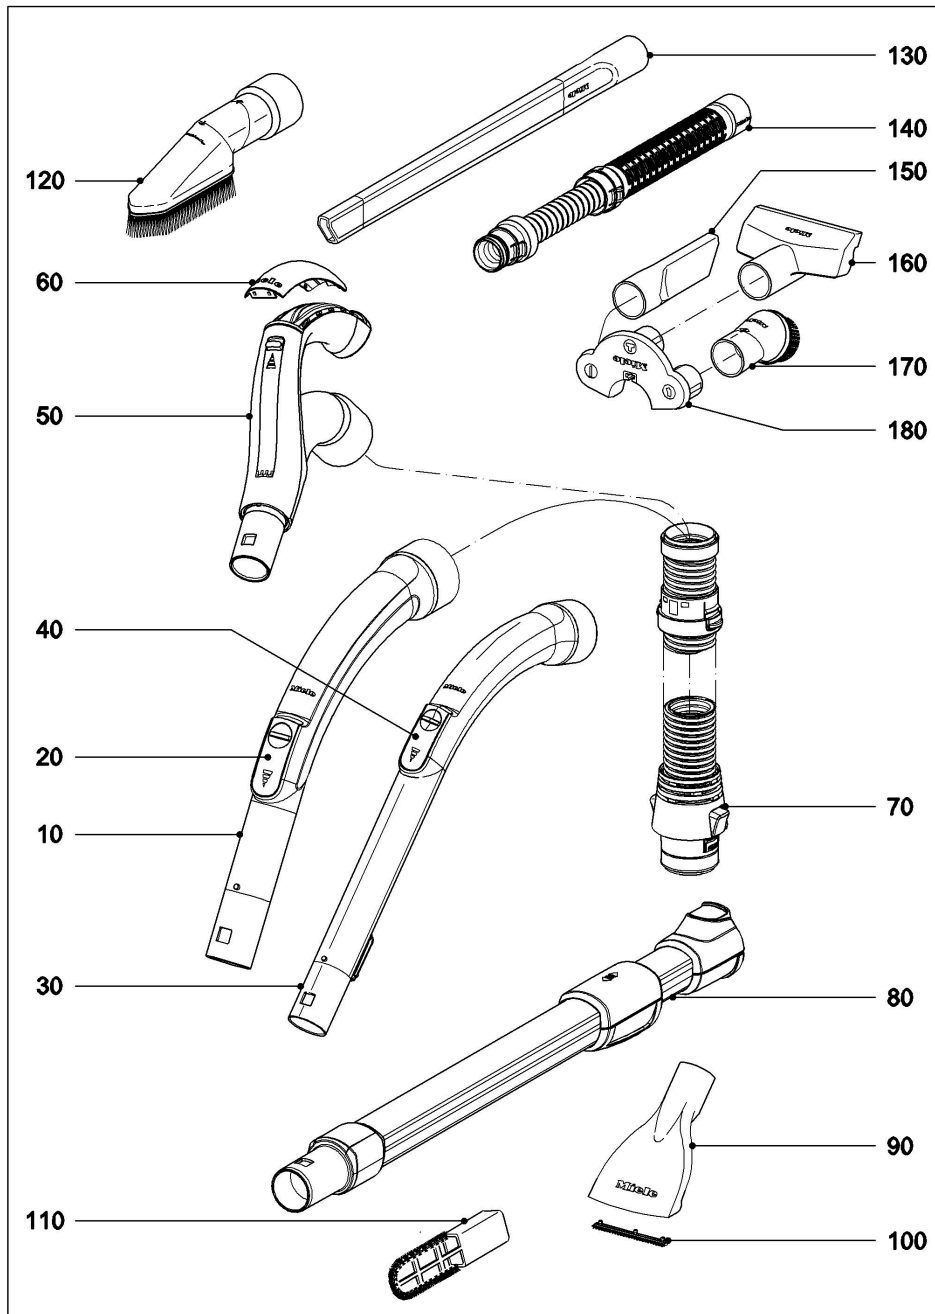

SNCF0 BOOST CX1

Miele

Vacuum cleaners
SNCF0 BOOST CX1

06.07.2025

010 Casing bottom

177586

020 Casing top

030 Interceptor

040 Fan Cable reel

050 Suction hose

060 undefined