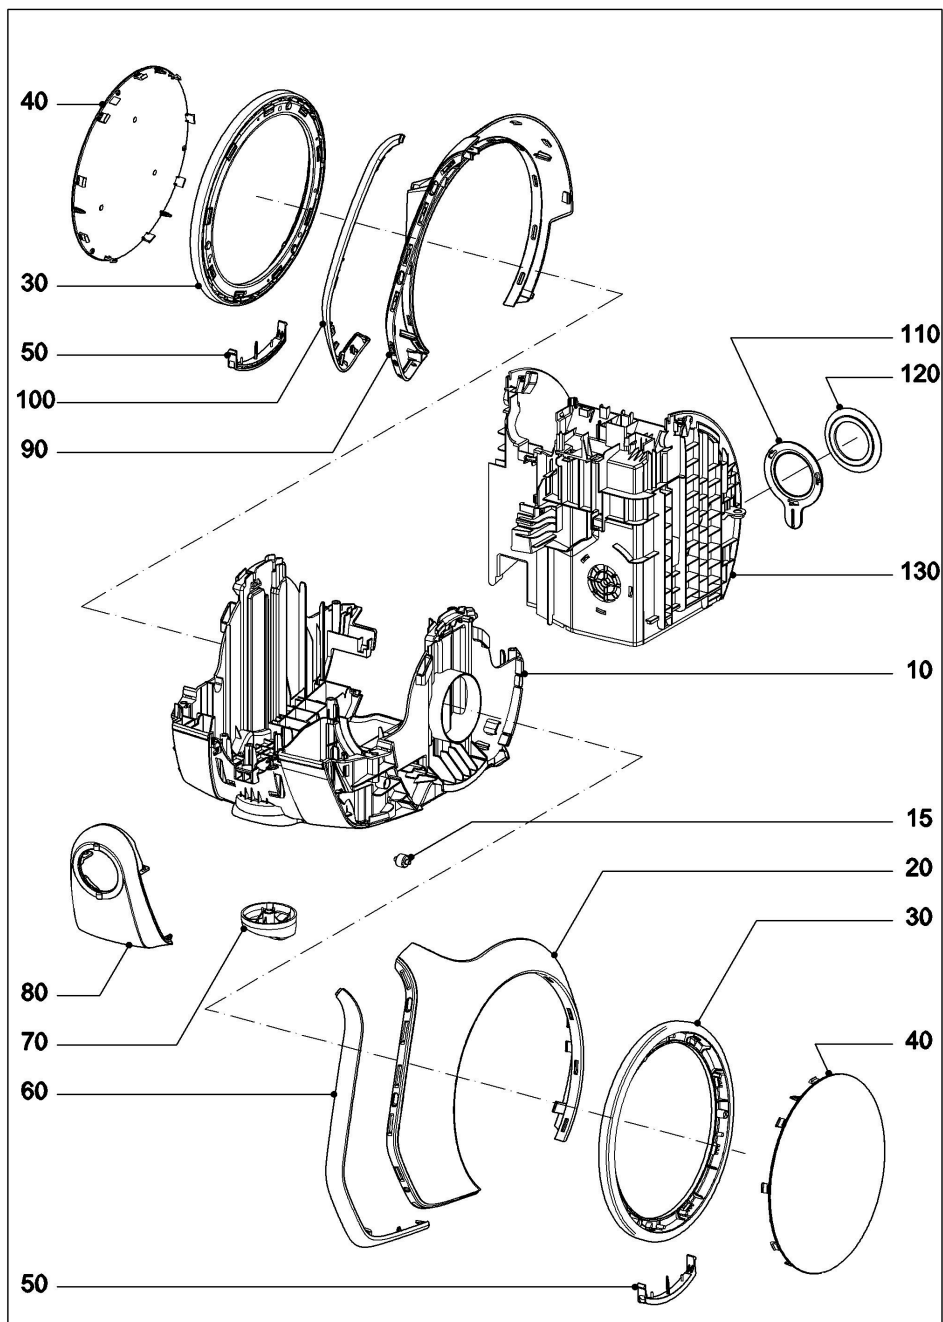

SNCF0 BOOST CX1

Miele

Vacuum cleaners
SNCF0 BOOST CX1

06.07.2025

010 Casing bottom

177586

020 Casing top

030 Interceptor

040 Fan Cable reel

050 Suction hose

060 undefined