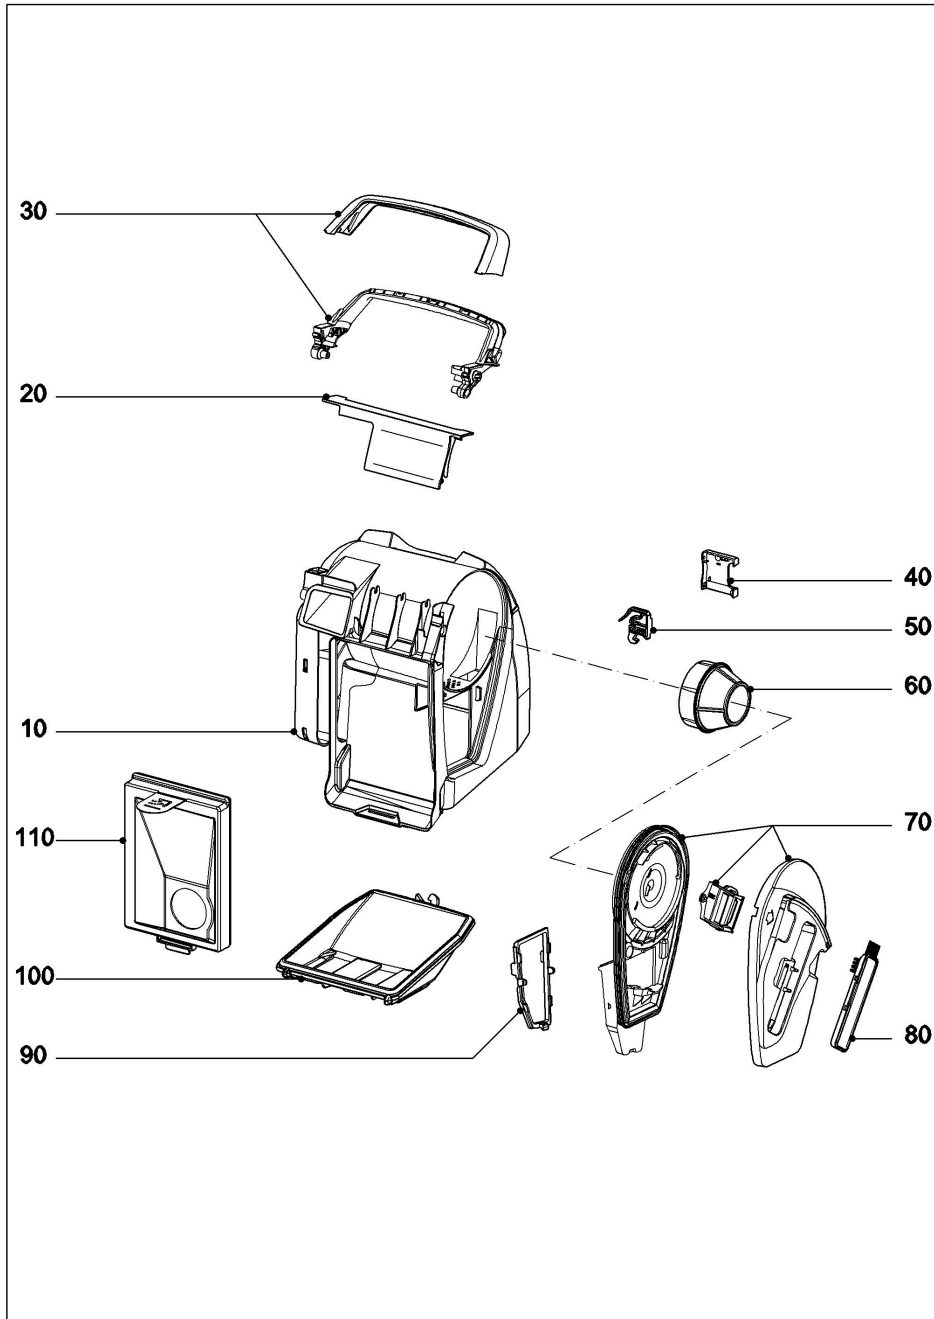

SNCF0 BOOST CX1

Miele

Vacuum cleaners
SNCF0 BOOST CX1

06.07.2025

010 Casing bottom

177586

020 Casing top

030 Interceptor