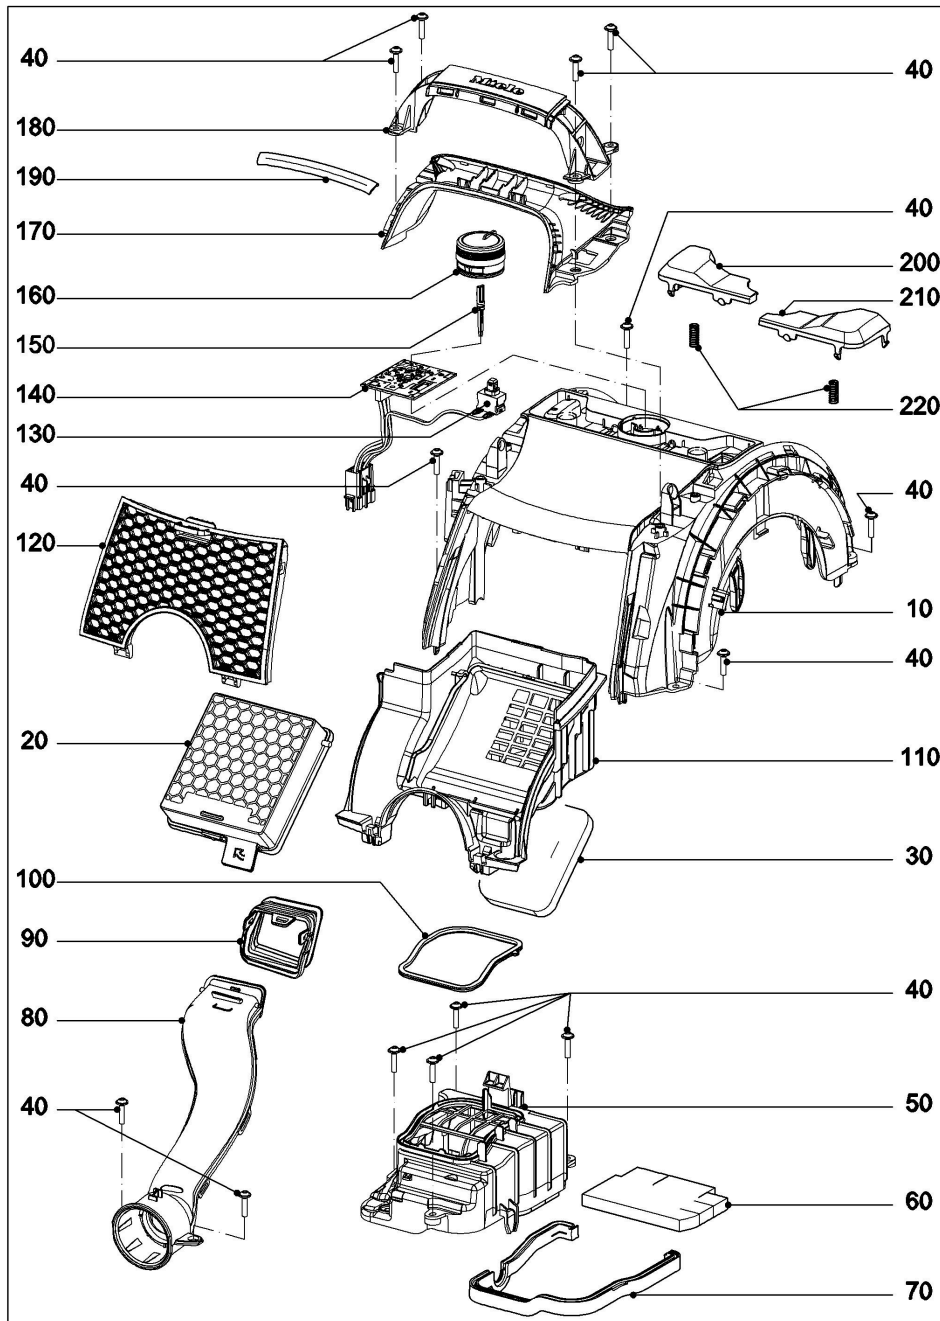

SNCF0 BOOST CX1

Miele

Vacuum cleaners
SNCF0 BOOST CX1

06.07.2025

010 Casing bottom

177586

020 Casing top

030 Interceptor

040 Fan Cable reel

050 Suction hose

060 undefined